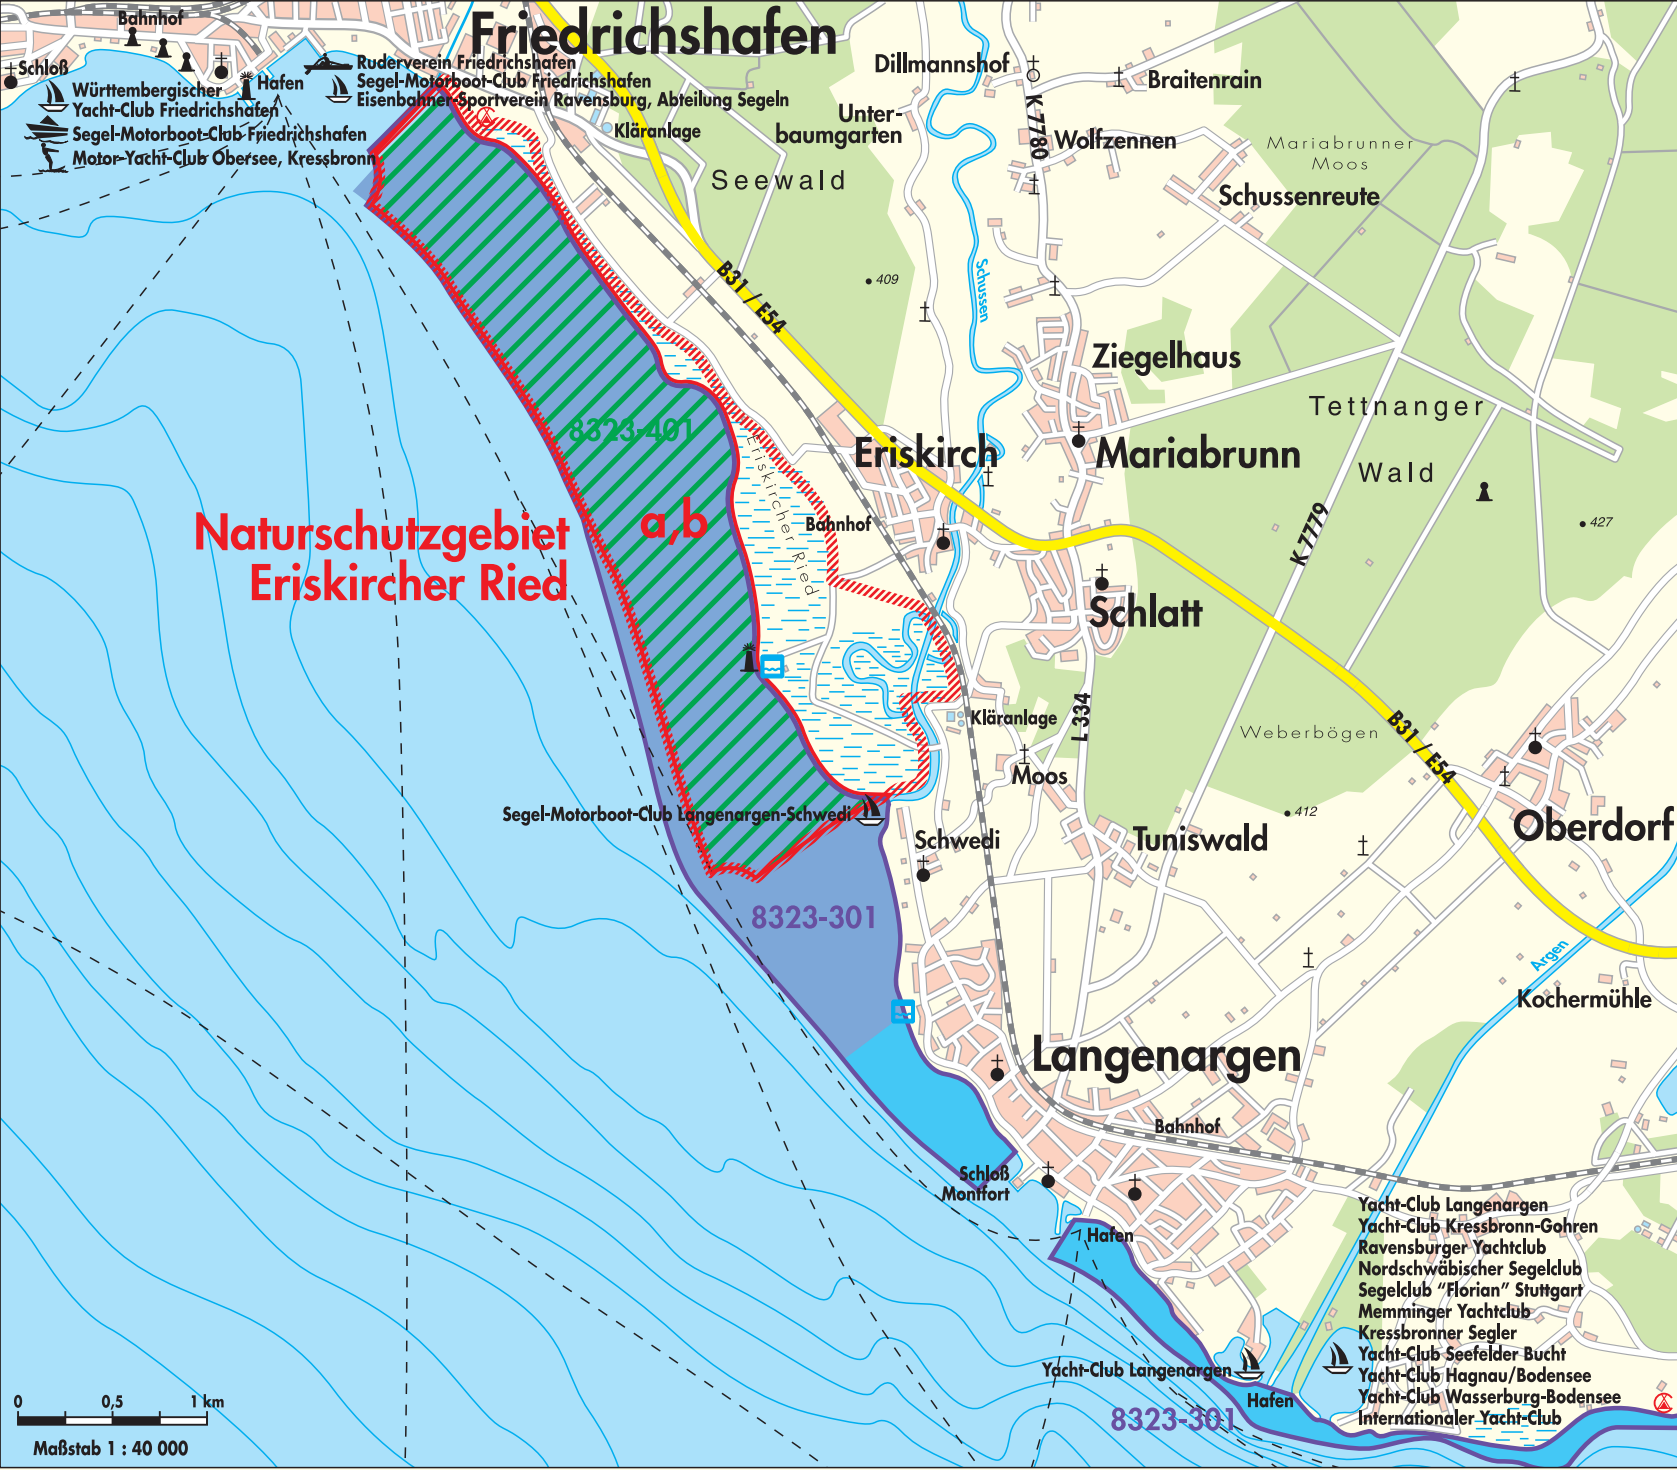

# Friedrichshafen

**Naturschutzgebiet  
Eriskircher Ried**

8323-401

a,b

8323-301

8323-301

0 0,5 1 km  
Maßstab 1 : 40 000

- Württembergischer Yacht-Club Friedrichshafen
- Segel-Motorboot-Club Friedrichshafen
- Ruderverein Friedrichshafen
- Eisenbahner Sportverein Ravensburg, Abteilung Segeln
- Motor-Yacht-Club Obersee, Kressbronn

- Yacht-Club Langenargen
- Yacht-Club Kressbronn-Gohren
- Ravensburger Yachtclub
- Nordschwäbischer Segelclub
- Segelclub "Florian" Stuttgart
- Memminger Yachtclub
- Kressbronner Segler
- Yacht-Club Seefelder Bucht
- Yacht-Club Hagnau/Bodensee
- Yacht-Club Wasserburg-Bodensee
- Internationaler Yacht-Club